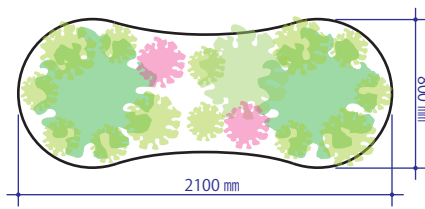

【室内緑化システム・グリーバ】

【Mサイズ春プラン】

それは、小さな森づくり

大きな空間から小さな空間まで、空間の中心から壁際やデッドスペースまで、ここにしかない特別な室内緑化システムが、「小さな森シリーズ・グリーバ」です。

【Sサイズ(春)】
¥10,000/月(税抜)

【Mサイズ(秋)】
¥30,000/月(税抜)

【Lサイズ(夏)】
¥50,000/月(税抜)

「わかりやすいパッケージ料金」

「エレガントウッド(枠材)」

自由に曲がるオリジナル枠材「エレガントウッド」により、様々なカタチに対応でき、高級感のあるモダンな表情をつくります。

【製品詳細】

商品名：小さな森シリーズ・グリーバ(室内緑化システム)

品番：PPC-001-WH/BW/CS

：レンタル基本月額料金 ※各サイズにより異なります。

Sサイズ(φ800mm)

Mサイズ(W2100mm×D800mm)

Lサイズ(W3200mm×D800mm)

サイズ：[枠材] W2400mm×D13mm×H150mm(枠材サイズ)

付属品：エレガントウッド枠材、表面処理芝、養生シート、養生ポット、エアパック、プラスチックシート、その他資材

カラー：○ホワイト / ●エスプレッソ / ●チャコールシルバー

素材：エレガントウッド枠材 MDF 塗装仕上げ

お申し込みはコチラまで

〒235-0033
神奈川県横浜市磯子区杉田6-1-15
幸伸ビル1F
TEL 045-489-3021
FAX 045-489-3022
グリーンポケット横浜磯子店