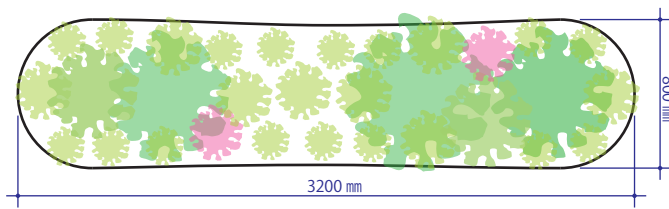

～室内に森をつくる新感覚の緑化システム～

それは、小さな森づくり。

これまで室内緑化装飾は、特別なスペースを持つ限られたお客様にしか楽しんで頂けない商品でした。「小さな森シリーズ・グリーバ」は、可変システムにより、大小様々な空間に対応し、彫刻を施したオリジナル枠材が、モダンな高級感を演出する緑化システムです。室内の「小さな森」が作り出す、ダイナミックな季節の変化をお楽しみください。

Indoor Green System 小さな森 Greeva

【室内緑化システム・グリーバ】

【Mサイズ春プラン】

それは、小さな森づくり

大きな空間から小さな空間まで、空間の中心から壁際やデッドスペースまで、ここにしかない特別な室内緑化システムが、「小さな森シリーズ・グリーバ」です。

【Sサイズ(春)】
¥10,000/月(税抜)

【Mサイズ(秋)】
¥30,000/月(税抜)

【Lサイズ(夏)】
¥50,000/月(税抜)

「わかりやすいパッケージ料金」

「エレガントウッド(枠材)」

自由に曲がるオリジナル枠材「エレガントウッド」により、様々なカタチに対応でき、高級感のあるモダンな表情をつくります。

【製品詳細】

商品名：小さな森シリーズ・グリーバ(室内緑化システム)

品番：PPC-001-WH/BW/CS

：レンタル基本月額料金 ※各サイズにより異なります。

Sサイズ(φ800mm)

Mサイズ(W2100mm×D800mm)

Lサイズ(W3200mm×D800mm)

サイズ：[枠材] W2400mm×D13mm×H150mm(枠材サイズ)

付属品：エレガントウッド枠材、表面処理芝、養生シート、養生ポット、エアパック、プラスチックシート、その他資材

カラー：○ホワイト / ●エスプレッソ / ●チャコールシルバー

素材：エレガントウッド枠材 MDF 塗装仕上げ

お申し込みはコチラまで

〒235-0033
神奈川県横浜市磯子区杉田6-1-15
幸伸ビル1F
TEL 045-489-3021
FAX 045-489-3022
グリーンポケット横浜磯子店