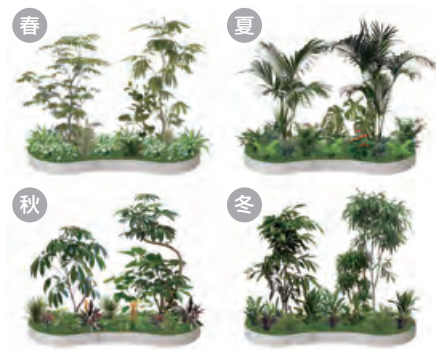

【室内緑化システム・グリーバ】

【Mサイズ春プラン】

それは、小さな森づくり

大きな空間から小さな空間まで、空間の中心から壁際やデッドスペースまで、ここにしかない特別な室内緑化システムが、「小さな森シリーズ・グリーバ」です。

【Sサイズ(春)】
¥10,000/月(税抜)

【Mサイズ(秋)】
¥30,000/月(税抜)

【Lサイズ(夏)】
¥50,000/月(税抜)

「わかりやすいパッケージ料金」

これまで高価で曖昧な価格設定だった室内緑化装飾が、独自のシステム化により、わかりやすく手頃な価格帯のパッケージ商品として生まれ変わりました。

「独自の装飾システム」

枠材から表面処理芝、養生材から植物のセレクトまで、独自のシステムにより、常に手の行き届いたキレイな装飾を楽しんで頂けます。

「ダイナミックな季節の変化」

季節の植物交換により、室内でダイナミックな季節の変化を感じて頂けます。こだわりのあるグリーンセレクトをお楽しみください。

「エレガントウッド(枠材)」

自由に曲がるオリジナル枠材「エレガントウッド」により、様々なカタチに対応でき、高級感のあるモダンな表情をつくります。

【製品詳細】

商品名：小さな森シリーズ・グリーバ(室内緑化システム)

品番：PPC-001-WH/BW/CS

：レンタル基本月額料金 ※各サイズにより異なります。

Sサイズ(φ800mm)

Mサイズ(W2100mm×D800mm)

Lサイズ(W3200mm×D800mm)

サイズ：[枠材] W2400mm×D13mm×H150mm(枠材サイズ)

付属品：エレガントウッド枠材、表面処理芝、養生シート、養生ポット、エアパック、プラスチックシート、その他資材

カラー：○ホワイト / ●エスプレッソ / ●チャコールシルバー

素材：エレガントウッド枠材 MDF 塗装仕上げ

お申し込みはコチラまで

〒235-0033
神奈川県横浜市磯子区杉田6-1-15
幸伸ビル1F
TEL 045-489-3021
FAX 045-489-3022
グリーンポケット横浜磯子店