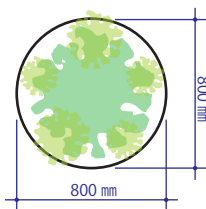

【室内緑化システム・グリーバ】

【Mサイズ春プラン】

それは、小さな森づくり

大きな空間から小さな空間まで、空間の中心から壁際やデッドスペースまで、ここにしかない特別な室内緑化システムが、「小さな森シリーズ・グリーバ」です。

【Sサイズ(春)】
¥10,000/月(税抜)

【Mサイズ(秋)】
¥30,000/月(税抜)

【Lサイズ(夏)】
¥50,000/月(税抜)

「わかりやすいパッケージ料金」

「エレガントウッド(枠材)」

自由に曲がるオリジナル枠材「エレガントウッド」により、様々なカタチに対応でき、高級感のあるモダンな表情をつくります。

【製品詳細】

商品名：小さな森シリーズ・グリーバ(室内緑化システム)

品番：PPC-001-WH/BW/CS

：レンタル基本月額料金 ※各サイズにより異なります。

Sサイズ(φ800mm)

Mサイズ(W2100mm×D800mm)

Lサイズ(W3200mm×D800mm)

サイズ：[枠材] W2400mm×D13mm×H150mm(枠材サイズ)

付属品：エレガントウッド枠材、表面処理芝、養生シート、養生ポット、エアパック、プラスチックシート、その他資材

カラー：○ホワイト / ●エスプレッソ / ●チャコールシルバー

素材：エレガントウッド枠材 MDF 塗装仕上げ

お申し込みはコチラまで

〒235-0033
神奈川県横浜市磯子区杉田6-1-15
幸伸ビル1F
TEL 045-489-3021
FAX 045-489-3022
グリーンポケット横浜磯子店