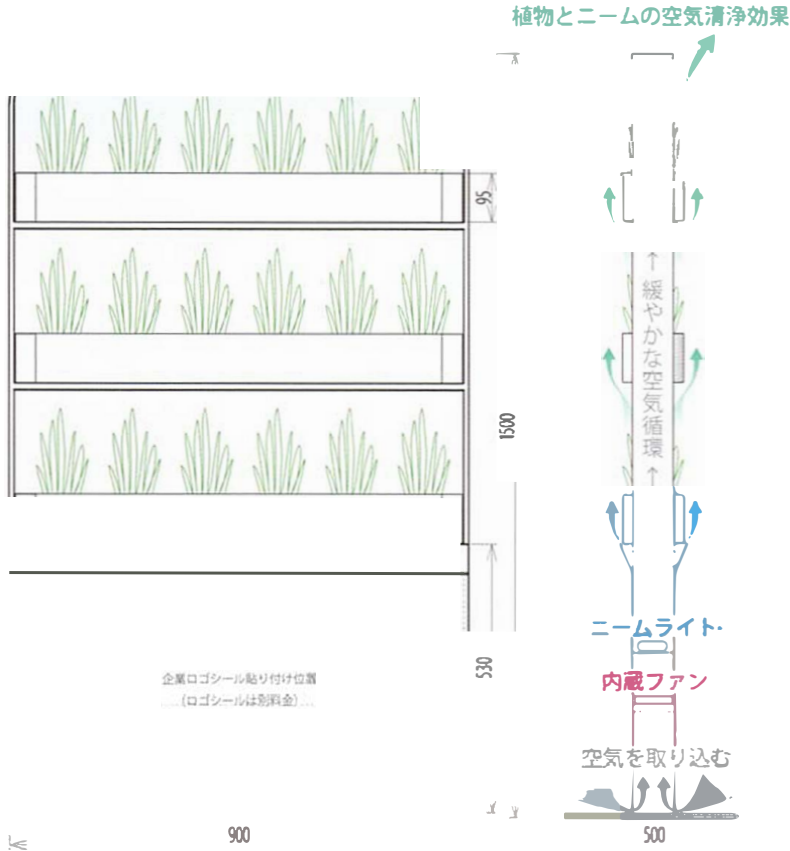

ミーティングスペース

事務所スペース

医療スペース

応接スペース

～キレイな空気づくりと香りの演出～

みどりで仕切るパーティション

私たち人間は、古来から植物を通じて健康管理を行い、植物の持つ自然の効果で心身も管理してきました。その知恵を活かし、植物の香りを生活に取り入れることで、気持ちよくリラックスした空間を創る装置です。

植物によるオフィスの空気清浄機能、CO2削減機能、天然成分ニームを吸着させたニームライトによる抗菌機能、天然植物アロマの香りによる心理的リラックス効果、ストレス除去効果など、さまざまなメリットがございます。

Green Partition Curva

【グリーンパーティション・カーヴァ】

エスプレッソブラウン

ピアンコホワイト

※ロゴシールは、張り付けたイメージです。

※GPマークは、グリーンポケットオリジナル商品を表します。

みどりで仕切る環境改善装置。

内蔵ファンによる緩やかな空気循環とニームライトにより、空気を浄化し、オフィス空間を天然アロマの香りで心地よいリラックス空間へと改善します。

大きなRフレームが特徴のシンプルな形状です。

植物を配置するトレイは、簡単に取り換えることができます。

ご希望のロゴシールをパネルへ張り付けることができます。

パネル内部から緩やかな空気の流れと香りが出ます。

内蔵ファンが空気を循環させ、香りを空間へと広げます。

ニームの効能

- ① 空気浄化効果
- ② 土壌改善効果
- ③ 防虫・除虫効果
- ④ 抗細菌・抗真菌効果

ニームはインドの桑木です。欧米では奇跡の木とも呼ばれる様々な効果があります。

「様々な空間に対応」

ミーティングルームやラックスルーム、玄関などの様々なシーンに、みどりで仕切られた優しい空間を創り出せます。

【製品詳細】

商品名: カーヴァ (グリーンパーティション) 商品番号: PPC-001-WH/BW

価格: ¥180,000 (税抜)

サイズ: [本体] W900mm × D500mm × H1500mm

: [トレイ] W875mm × D120mm × H95mm

付属品: プラスチックトレイ W255mm × D110mm × H35mm (別売)