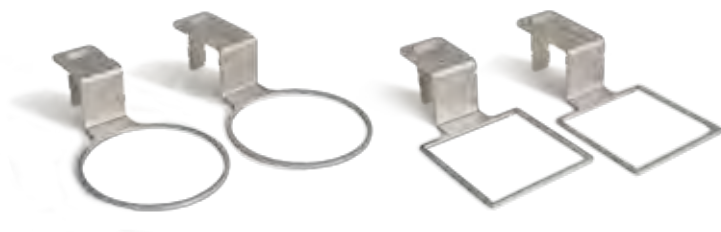

～ワーキングスペースに潤いを与えるマイグリーン～
社内をつなげるグリーンの輪

Green Hoop

【パーティションスタンド・グリーンフープ】

デスクにグリーンを置きたいがスペースがない。

「グリーンフープ」は、オフィスで使われる様々なパーティションに簡単に取り付けることができ、卓上のスペースを損なわずに自分だけの「マイグリーン」を楽しむことができます。また、全社員が好みのグリーンを育てる一人一鉢運動といった試みは、社員の心を豊かにし、グリーンを通してコミュニケーションを活性化させることができます。

質感の良いステンレスヘアライン材を使用し、室内のインテリア性を崩すことなく、グリーンを楽しむことができます。

「さまざまなパーティションに対応」

ストッパーを上部穴に差し込むこと、スペーサーによる微調整により、様々なサイズのパーティションに対応できます。

40タイプ (丸/角)
10mm~40mmのパーティションに対応

60タイプ (丸/角)
10mm~60mmのパーティションに対応

「お好みで選べる鉢カラー」

付属の鉢は、角/丸タイプ共にカラーを選ぶことができます。ブランドカラーやお好みのカラーをお選びください。

角タイプ対応 (ミニキュービ)

サイズ：口径9cm×H18cm (PP製)
光沢：ホワイト/ブラック/スカーレット
マット：シルバー/チャコール/エスプレッソ/オレンジ

丸タイプ対応 (コッコ)

サイズ：口径12cm×H10cm (アクリル製)
カラー：ホワイト/ビーチ/ブラウン/レッド

グリーンと鉢の組み合わせにより、無数のバリエーションが楽しめます。

【製品詳細】

商品名：グリーンフープ (パーティションスタンド)
品番：[角] | 40mm：PPW-100-40 / 60mm：PPW-100-60
 [丸] | 40mm：PPW-200-40 / 60mm：PPW-200-60
価格：レンタル基本月額料金 **¥700/月(税抜)**
サイズ：[角] (40mm) W167.5mm / (60mm) W187.5mm × D96mm × H50mm
 [丸] (40mm) W189.5mm / (60mm) W209.5mm × D117mm × H50mm
※鉢を含まない本体のみのサイズです。
付属品：スペーサー (発泡ポリスチレン)
カラー：●ステンレス素材色
素材：ステンレス (ヘアライン仕上げ)
重量：[40mm角/丸] / 140g、[60mm角/丸] / 156g (鉢含まず)