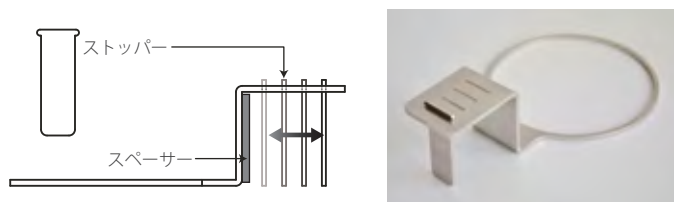

「卓上のマイグリーン」

デスクに「マイグリーン」を設置することで、グリーンを通したコミュニケーションが活性化します。また人の近くに植物を置くことで、視力回復・リラックス効果など、様々な効能を実感していただけます。

「壁面スペースの活用」

ご使用のパーティションに設置することで、スペースを損なうことなくグリーンの潤いを楽しむことができます。また、パーティションから顔を出すグリーンによって、空間を華やかに演出することができます。

質感の良いステンレスヘアライン材を使用し、室内のインテリア性を崩すことなく、グリーンを楽しむことができます。

「さまざまなパーティションに対応」

ストッパーを上部穴に差し込むこと、スペーサーによる微調整により、様々なサイズのパーティションに対応できます。

40タイプ (丸/角)
10mm~40mmのパーティションに対応

60タイプ (丸/角)
10mm~60mmのパーティションに対応

「お好みで選べる鉢カラー」

付属の鉢は、角/丸タイプ共にカラーを選ぶことができます。ブランドカラーやお好みのカラーをお選びください。

角タイプ対応 (ミニキュービ)

サイズ：口径9cm×H18cm (PP製)
光沢：ホワイト/ブラック/スカーレット
マット：シルバー/チャコール/エスプレッソ/オレンジ

丸タイプ対応 (コッコ)

サイズ：口径12cm×H10cm (アクリル製)
カラー：ホワイト/ビーチ/ブラウン/レッド

グリーンと鉢の組み合わせにより、無数のバリエーションが楽しめます。