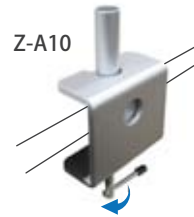

#### 丸タイプ対応 (コココ)

サイズ：口径12cm × H10cm  
カラー：ホワイト/ピーチ  
ブラウン/レッド  
素材：アクリル (二重成型品)

グリーンと鉢の組み合わせにより、無数のバリエーションが楽しめます。

### 「少スペースを実現するクランプ仕様」

クランプのみという最小限の設置サイズにより、卓上スペースを損なうことなく、グリーンを設置することができます。  
※デスクの厚み等の仕様により、設置できない場合もあります。

[Z-A10] 基本仕様  
卓上部位がスレンダーなタイプ  
サイズ：W80mm × D40mm × H115mm  
※下ネジ巻きパーツサイズ含まず

[Z-A15] スペシャル仕様  
高級感のあるデザイン仕様  
サイズ：W42mm × D66.2mm × H63.6mm  
※上部パーツを回して設置できます。